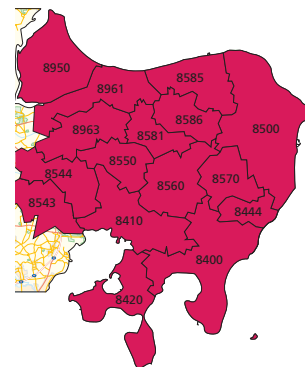

Distribution

Erhvervsmagasinet distribueres af Distribution Plus i ca. 2.000 eksemplarer til postnumrene 8400, 8410, 8420, 8444, 8500, 8543, 8544, 8550, 8560, 8570, 8581, 8585, 8586, 8950, 8961 og 8963, og på mail til ca. 1.400 abonnenter.